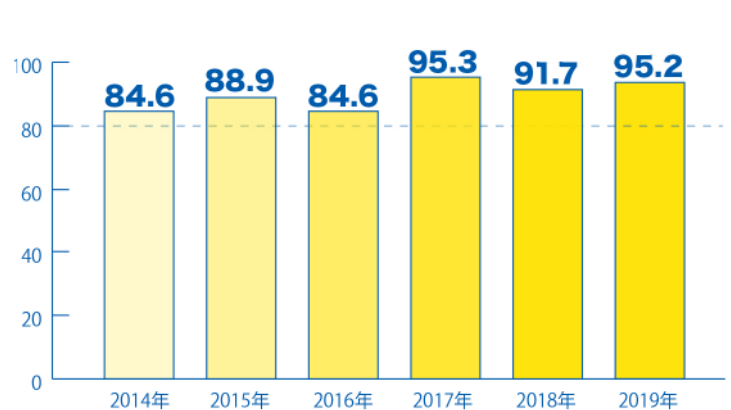

■公務員最終合格率

公務員学科
1年制

2020年3月までの卒業生実績

1次
試験

99.2%

開設以来、6年連続 99%以上!

97.6%

最終合格率 (127名中
124名合格)