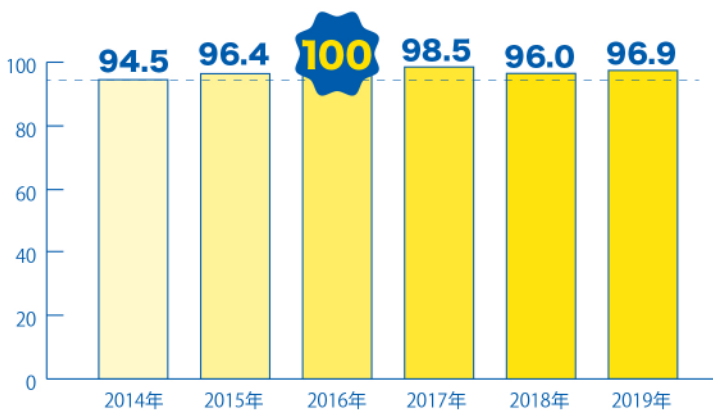

吉田学園だから「夢」が叶う!

高2コースで体験!!

全国トップクラスの 合格実績!

本校では一次試験だけでなく、最終試験までも徹底サポート。合格ノウハウを持つ伝統校だからこそ安定して高い実績を維持し、一次試験合格はもちろん、最終合格率も全国トップクラスを誇ります。

※2020年3月26日現在

一次試験合格率

96.9%

2020年度実績
(64名中62名合格)

さらに

公務員最終合格率

95.2%

2020年度実績
(62名中59名合格)

8年連続94%以上!

6年連続84%以上!

■公務員一次試験合格率