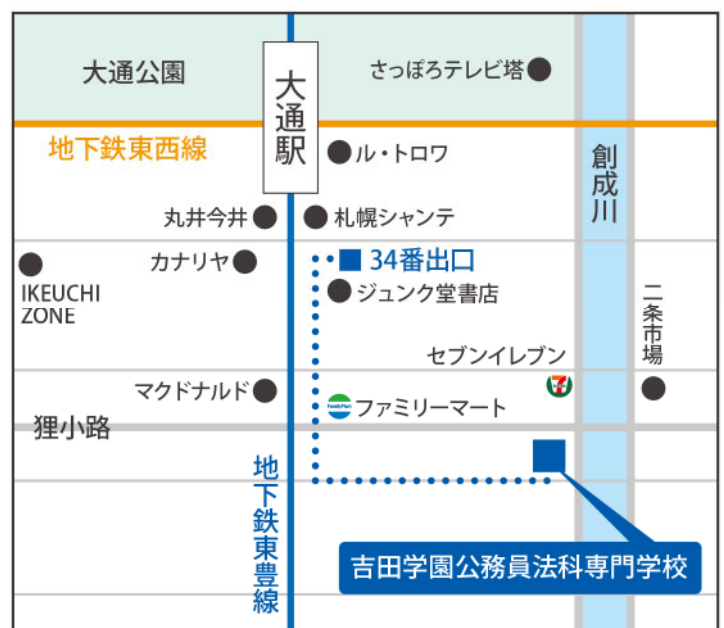

講習会申込方法 高校2年生のための無料講習会!

高2コース

完全
予約制

- ▶国家公務員一般職(高卒程度)
- ▶市町村職員 ▶警察官
- ▶消防官 ▶海上保安官 他

手続
方法

「申込書」を事前に郵送または
持参してください。

郵送の場合

〒060-0063
札幌市中央区南3条西1丁目15
吉田学園公務員法科専門学校 宛
※簡易書留での送付をおすすめします。
※郵送の場合、申込書到着のご連絡などはいたしません。

持参の場合

吉田学園公務員法科専門学校
1階受付に提出してください。

受講料

無料(テキスト代も無料)

注意
事項

- ・服装は自由。・持ち物…筆記用具・上靴
- ・高2コース受講生はJR・バス等の学割は発行できません。

受講
初日

受講初日は、手続きが必要です。
1階受付に講義開始30分前までにお越しください。

お申し込みの流れ

「申込書」にご記入いただき、郵送またはご持参ください。

※受講申込書を郵送していただいた場合、
特にこちらから到着確認のご連絡はいたしません。

受講初日は、受付をしますので
講義開始30分前までにお越しください。

※テキストをお渡します。

授業スタート!

予告 高校3年生のための公務員受験講習会!

高3コース

- ▶国家公務員一般職(高卒程度)
- ▶市町村職員 ▶北海道職員
- ▶警察官 ▶消防官 ▶海上保安官 他

CHECK

「高2コース」を受講された方は、
2021年4月からの「高3コース」に
優先申込が可能!!

高2コース受講申込書にてお申し込みください

現役合格を目指す、高校3年生の為に、さらなる重要性を持つ講座。
有料講座ではありますが、全国的に見ても、かなりリーズナブルな受講料です。
(一講義あたり270円程度。テキスト含む)

受講期間は

4月、5月、6月、7月、8月

+ 面接試験対策

期間途中からの入講も可能!

上記すべてを含め

受講料 10,000円^{税込}~20,000円^{税込}

※上記以外の追加料金が発生することは一切ございません。 ※受講料は、受講月により異なります。

高校生のうちに公務員試験を
受験する方や興味のある方は、
電話・メール等でお気軽にお問い合わせください!

進学して目指す!

学ぶ期間や希望の職種に
合わせて選べる2学科2専攻

基礎からじっくり学びたいあなたは…

公務員学科2年制

市町村専攻

事務系公務員として市町村職員、北海道職員、学校事務、
警察事務など事務系公務員の合格を目指します。

警察消防専攻

警察官、消防官、海上保安官、刑務官、皇宮護衛官、
入国警備官、自衛官など公安系公務員の合格を目指します。

短期集中で勉強したいあなたは…

公務員学科1年制

吉田学園公務員法科専門学校

□公務員学科 2年制(市町村専攻/警察消防専攻) □公務員学科 (1年制)

お申込み・お問合わせ

TEL.011-272-7310
FAX.011-272-7318

所在地 札幌市中央区
南3条西1丁目

E-mail: public-koumuin@yoshida-g.ac.jp
H P: yoshida-koumuinhouka.jp

吉田学園 公務員

検索