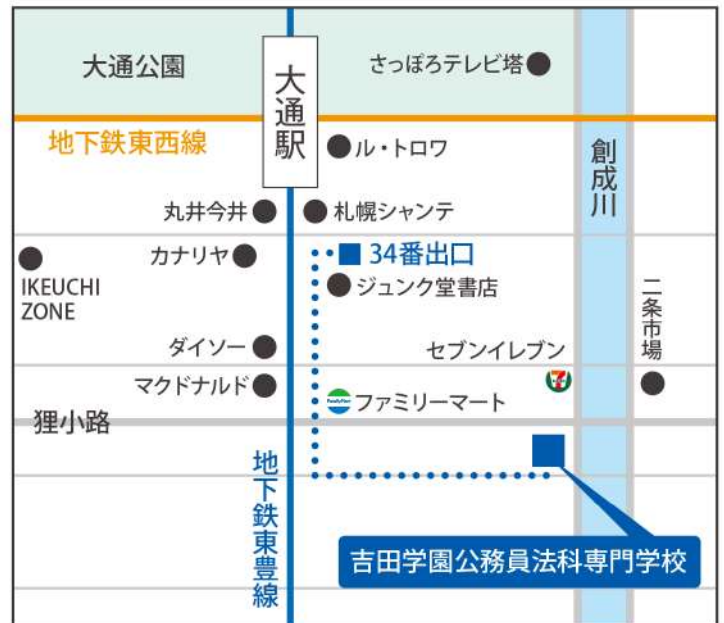

市町村専攻

事務系公務員として市町村職員、北海道職員、学校事務、
警察事務など事務系公務員の合格を目指します。

警察消防専攻

警察官、消防官、海上保安官、刑務官、皇宮護衛官、
入国警備官、自衛官など公安系公務員の合格を目指します。

短期集中で勉強したいあなたは…

公務員学科1年制

吉田学園公務員法科専門学校

□公務員学科 2年制(市町村専攻/警察消防専攻) □公務員学科 (1年制)